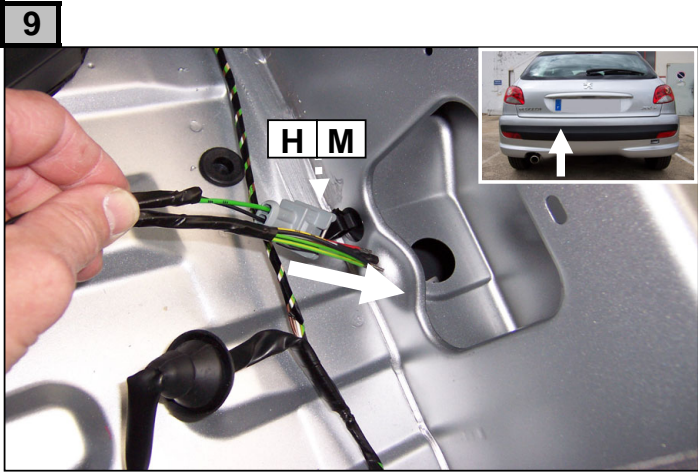

1/L	2/54g	3/31	4/R	5/58R	6/54	7/58L	(C)	(D)
	21+5 W	21W		21+5 W	40 W	63 W	40 W		
(F)	Jaune	Bleu	Vert/jaune	Vert	Marron	Rouge	Noir	Gris	Beige
(D)	Gelb	Blau	Grün/gelb	Grün	Braun	Rot	Schwarz	Grau	Beige
(GB)	Yellow	Blue	Green/yellow	Green	Brown	Red	Black	Grey	Beige
(NL)	Geel	Blauw	Groen/geel	Groen	Bruin	Rood	Zwart	Grijs	Beige
(P)	Amarelo	Azul	Verde/amarelo	Verde	Castanho	Vermelho	Preto	Cinzeno	Beige
(I)	Giallo	Blu	Verde/giallo	Verde	Marrone	Rosso	Nero	Grigio	Beige
(E)	Amarillo	Azul	Verde/amarillo	Verde	Marron	Rojo	Negro	Gris	Beige