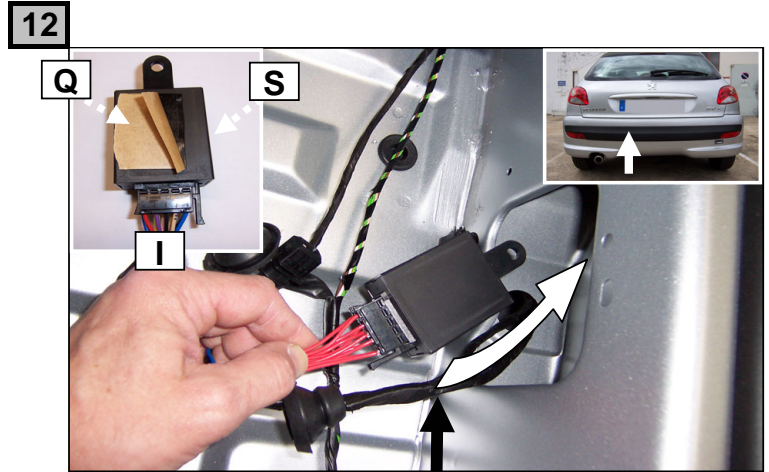

1/L	2/54g	3/31	4/R	5/58R	6/54	7/58L	(C)	(D)
	21+5 W	21W		21+5 W	40 W	63 W	40 W		
(F)	Jaune	Bleu	Vert/jaune	Vert	Marron	Rouge	Noir	Gris	Beige
(D)	Gelb	Blau	Grün/gelb	Grün	Braun	Rot	Schwarz	Grau	Beige
(GB)	Yellow	Blue	Green/yellow	Green	Brown	Red	Black	Grey	Beige
(NL)	Geel	Blauw	Groen/geel	Groen	Bruin	Rood	Zwart	Grijs	Beige
(P)	Amarelo	Azul	Verde/amarelo	Verde	Castanho	Vermelho	Preto	Cinzeno	Beige
(I)	Giallo	Blu	Verde/giallo	Verde	Marrone	Rosso	Nero	Grigio	Beige
(E)	Amarillo	Azul	Verde/amarillo	Verde	Marron	Rojo	Negro	Gris	Beige