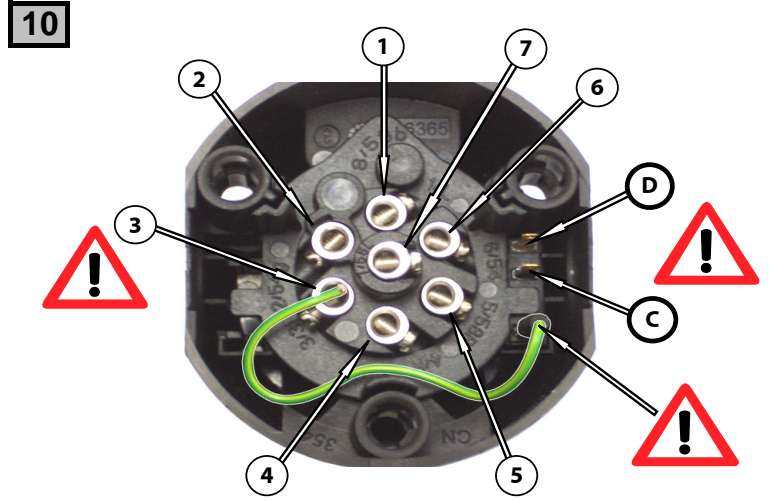

**Notice de pose du faisceau électrique pour
crochet d'attelage avec prise 7 voies type 12N**

Version : 3/5 DOORS

Année : 04/2009 →

Réf : 176549

206+

0 H 45

Einbauanleitung elektrosatz Anhängervorrichtung mit 12N Steckdose
Fitting instructions electric wiringkit towbar with 12N socket
Montage-handleiding elektrokabelset voor trekhaak met 12N contactos

7

8

	1/L	2/54g	3/31	4/R	5/58R	6/54	7/58L	(C)	(D)
	21+5 W	21W		21+5 W	40 W	63 W	40 W		
(F)	Jaune	Bleu	Vert/jaune	Vert	Marron	Rouge	Noir	Gris	Beige
(D)	Gelb	Blau	Grün/gelb	Grün	Braun	Rot	Schwarz	Grau	Beige
(GB)	Yellow	Blue	Green/yellow	Green	Brown	Red	Black	Grey	Beige
(NL)	Geel	Blauw	Groen/geel	Groen	Bruin	Rood	Zwart	Grijs	Beige
(P)	Amarelo	Azul	Verde/amarelo	Verde	Castanho	Vermelho	Preto	Cinzeno	Beige
(I)	Giallo	Blu	Verde/giallo	Verde	Marrone	Rosso	Nero	Grigio	Beige
(E)	Amarillo	Azul	Verde/amarillo	Verde	Marron	Rojo	Negro	Gris	Beige