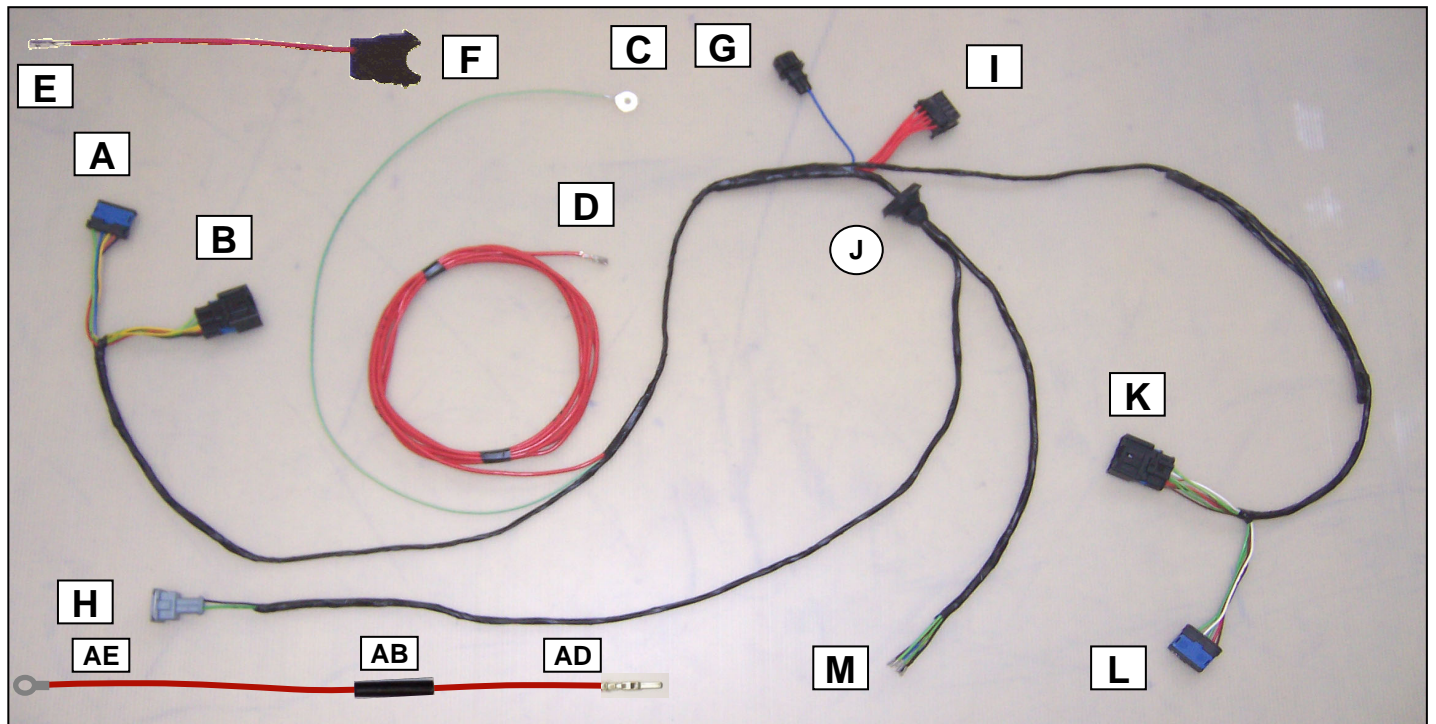

**Notice de pose du faisceau électrique pour
crochet d'attelage avec prise 7 voies type 12N**

Version : 3/5 DOORS

Année : 04/2009 →

Réf : 176549

206+

0 H 45

Einbauanleitung elektrosatz Anhängervorrichtung mit 12N Steckdose
Fitting instructions electric wiringkit towbar with 12N socket
Montage-handleiding elektrokabelset voor trekhaak met 12N contactos

7

8

	1/L	2/54g	3/31	4/R	5/58R	6/54	7/58L	(C)	(D)
	21+5 W	21W		21+5 W	40 W	63 W	40 W		
(F)	Jaune	Bleu	Vert/jaune	Vert	Marron	Rouge	Noir	Gris	Beige
(D)	Gelb	Blau	Grün/gelb	Grün	Braun	Rot	Schwarz	Grau	Beige
(GB)	Yellow	Blue	Green/yellow	Green	Brown	Red	Black	Grey	Beige
(NL)	Geel	Blauw	Groen/geel	Groen	Bruin	Rood	Zwart	Grijs	Beige
(P)	Amarelo	Azul	Verde/amarelo	Verde	Castanho	Vermelho	Preto	Cinzeno	Beige
(I)	Giallo	Blu	Verde/giallo	Verde	Marrone	Rosso	Nero	Grigio	Beige
(E)	Amarillo	Azul	Verde/amarillo	Verde	Marron	Rojo	Negro	Gris	Beige