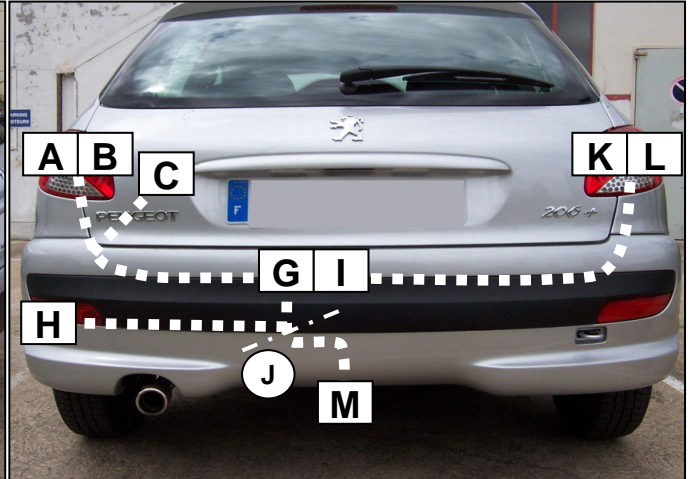

**Notice de pose du faisceau électrique pour
crochet d'attelage avec prise 7 voies type 12N**

Version : 3/5 DOORS

Année : 04/2009 →

Réf : 176549

206+

0 H 45

Einbauanleitung elektrosatz Anhängervorrichtung mit 12N Steckdose
Fitting instructions electric wiringkit towbar with 12N socket
Montage-handleiding elektrokabelset voor trekhaak met 12N contactos

7

8

	1/L	2/54g	3/31	4/R	5/58R	6/54	7/58L	(C)	(D)
	21+5 W	21W		21+5 W	40 W	63 W	40 W		
(F)	Jaune	Bleu	Vert/jaune	Vert	Marron	Rouge	Noir	Gris	Beige
(D)	Gelb	Blau	Grün/gelb	Grün	Braun	Rot	Schwarz	Grau	Beige
(GB)	Yellow	Blue	Green/yellow	Green	Brown	Red	Black	Grey	Beige
(NL)	Geel	Blauw	Groen/geel	Groen	Bruin	Rood	Zwart	Grijs	Beige
(P)	Amarelo	Azul	Verde/amarelo	Verde	Castanho	Vermelho	Preto	Cinzeno	Beige
(I)	Giallo	Blu	Verde/giallo	Verde	Marrone	Rosso	Nero	Grigio	Beige
(E)	Amarillo	Azul	Verde/amarillo	Verde	Marron	Rojo	Negro	Gris	Beige