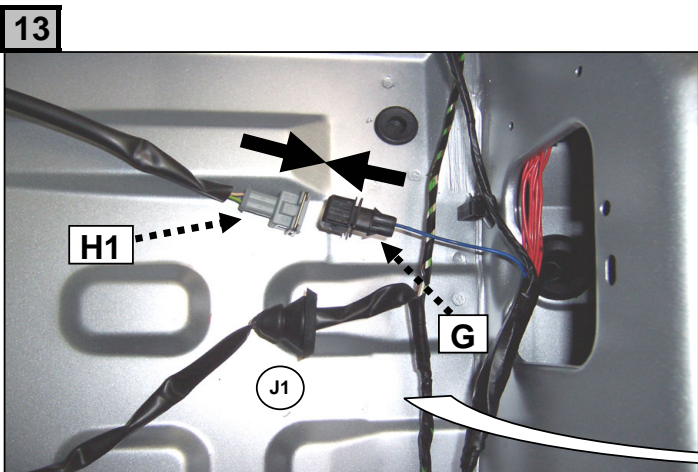

**Notice de pose du faisceau électrique pour
crochet d'attelage avec prise 7 voies type 12N**

Version : 3/5 DOORS

Année : 04/2009 →

Réf : 176549

206+

0 H 45

Einbauanleitung elektrosatz Anhängervorrichtung mit 12N Steckdose
Fitting instructions electric wiringkit towbar with 12N socket
Montage-handleiding elektrokabelset voor trekhaak met 12N contactos

7

8

	1/L	2/54g	3/31	4/R	5/58R	6/54	7/58L	(C)	(D)
	21+5 W	21W		21+5 W	40 W	63 W	40 W		
(F)	Jaune	Bleu	Vert/jaune	Vert	Marron	Rouge	Noir	Gris	Beige
(D)	Gelb	Blau	Grün/gelb	Grün	Braun	Rot	Schwarz	Grau	Beige
(GB)	Yellow	Blue	Green/yellow	Green	Brown	Red	Black	Grey	Beige
(NL)	Geel	Blauw	Groen/geel	Groen	Bruin	Rood	Zwart	Grijs	Beige
(P)	Amarelo	Azul	Verde/amarelo	Verde	Castanho	Vermelho	Preto	Cinzeno	Beige
(I)	Giallo	Blu	Verde/giallo	Verde	Marrone	Rosso	Nero	Grigio	Beige
(E)	Amarillo	Azul	Verde/amarillo	Verde	Marron	Rojo	Negro	Gris	Beige