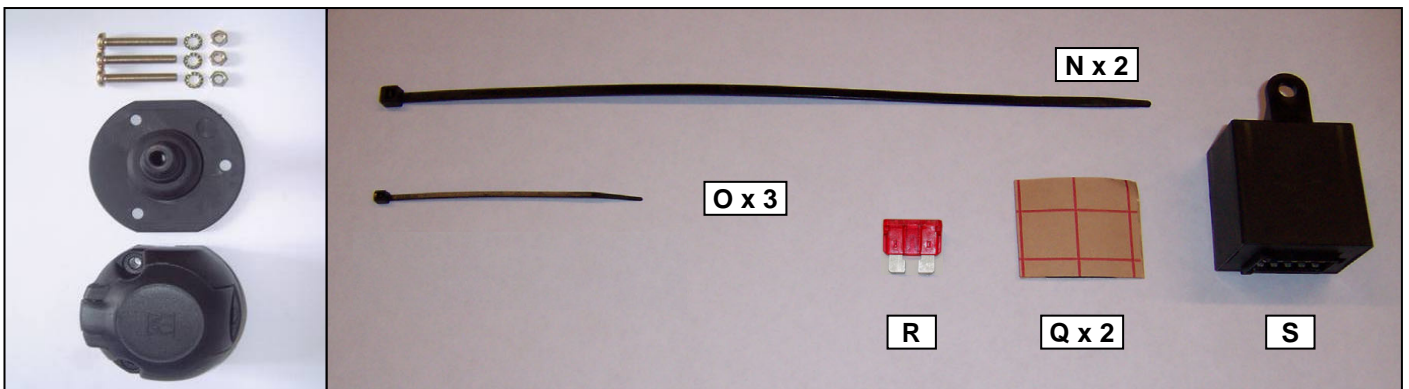

Cette notice ne peut être divulguée ou reproduite, partiellement ou en totalité, sans accord de la société.